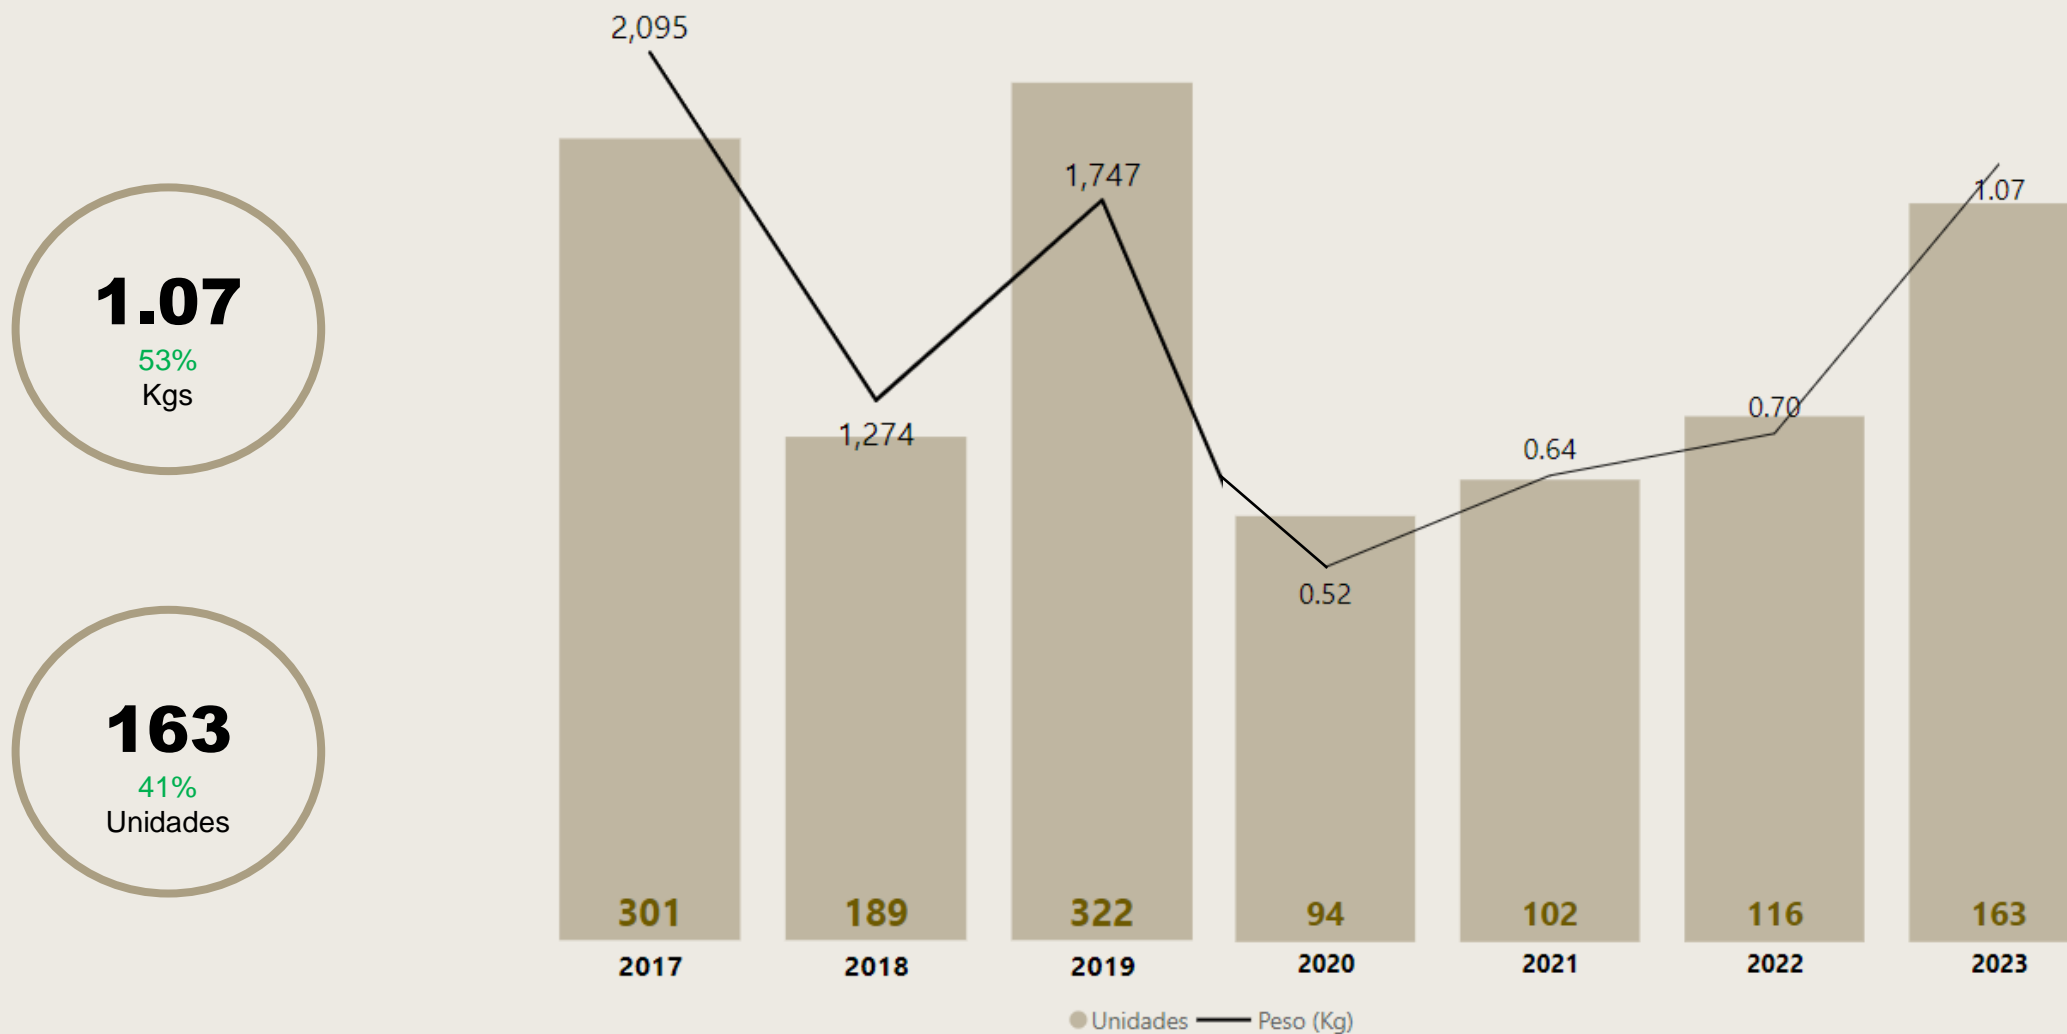

PEÇAS DE PLATINA MARCADAS PELA CONTRASTARIA MERCADO INTERNO