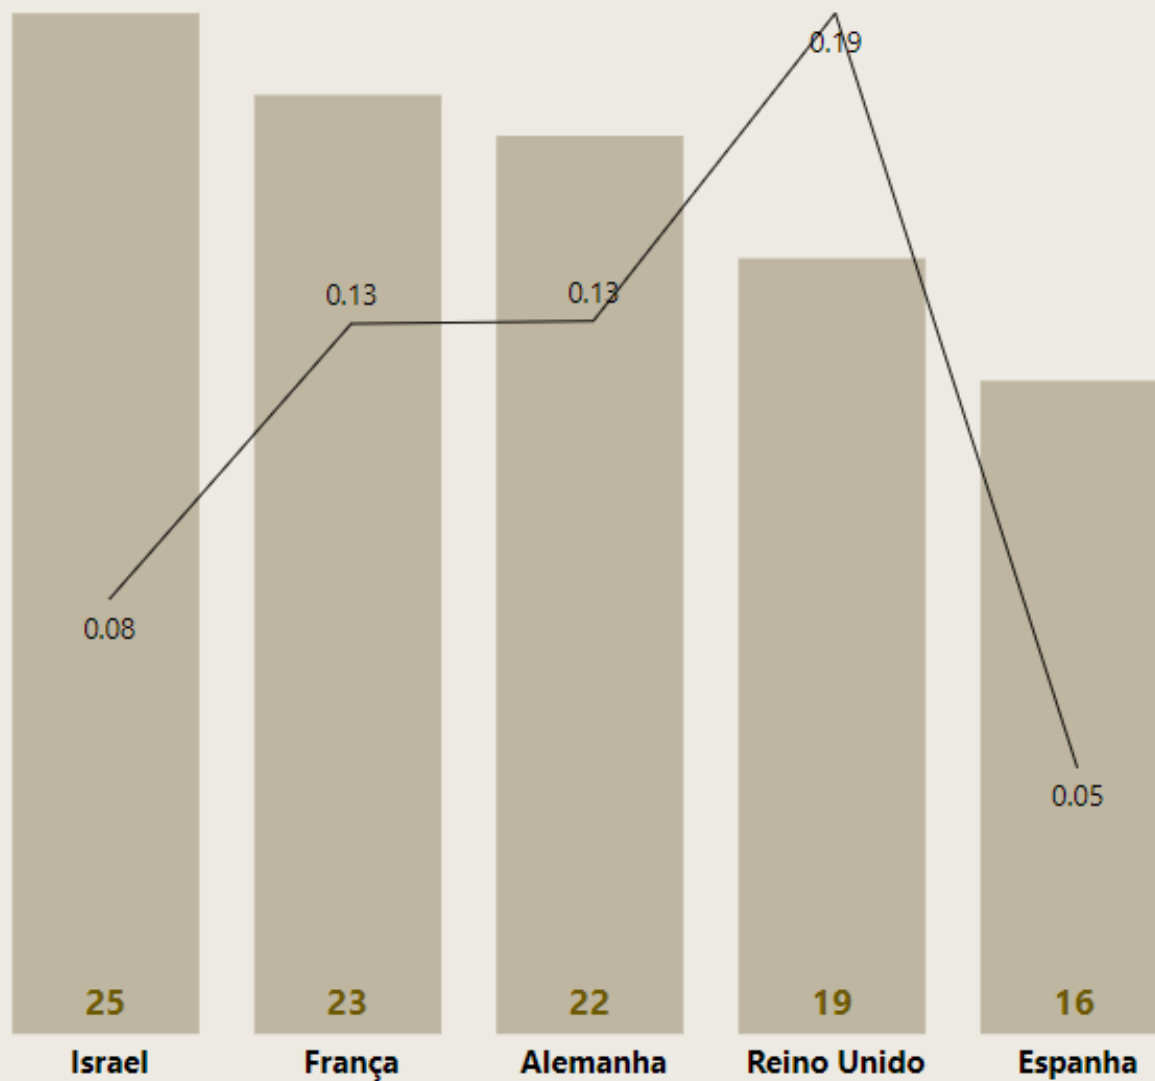

1.92
34%
Kgs

288
20%
Unidades

PEÇAS DE PLATINA MARCADAS PELA CONTRASTARIA MERCADO INTERNO

PEÇAS DE PLATINA MARCADAS PELA CONTRASTARIA IMPORTAÇÕES

0.58
-21%
Kgs

105
-16%
Unidades

DISTRIBUIÇÃO DA PLATINA PELOS DIFERENTES TOQUES

CONTRASTARIA

C

CONTRASTARIA

A MARCA QUE FAZ A DIFERENÇA