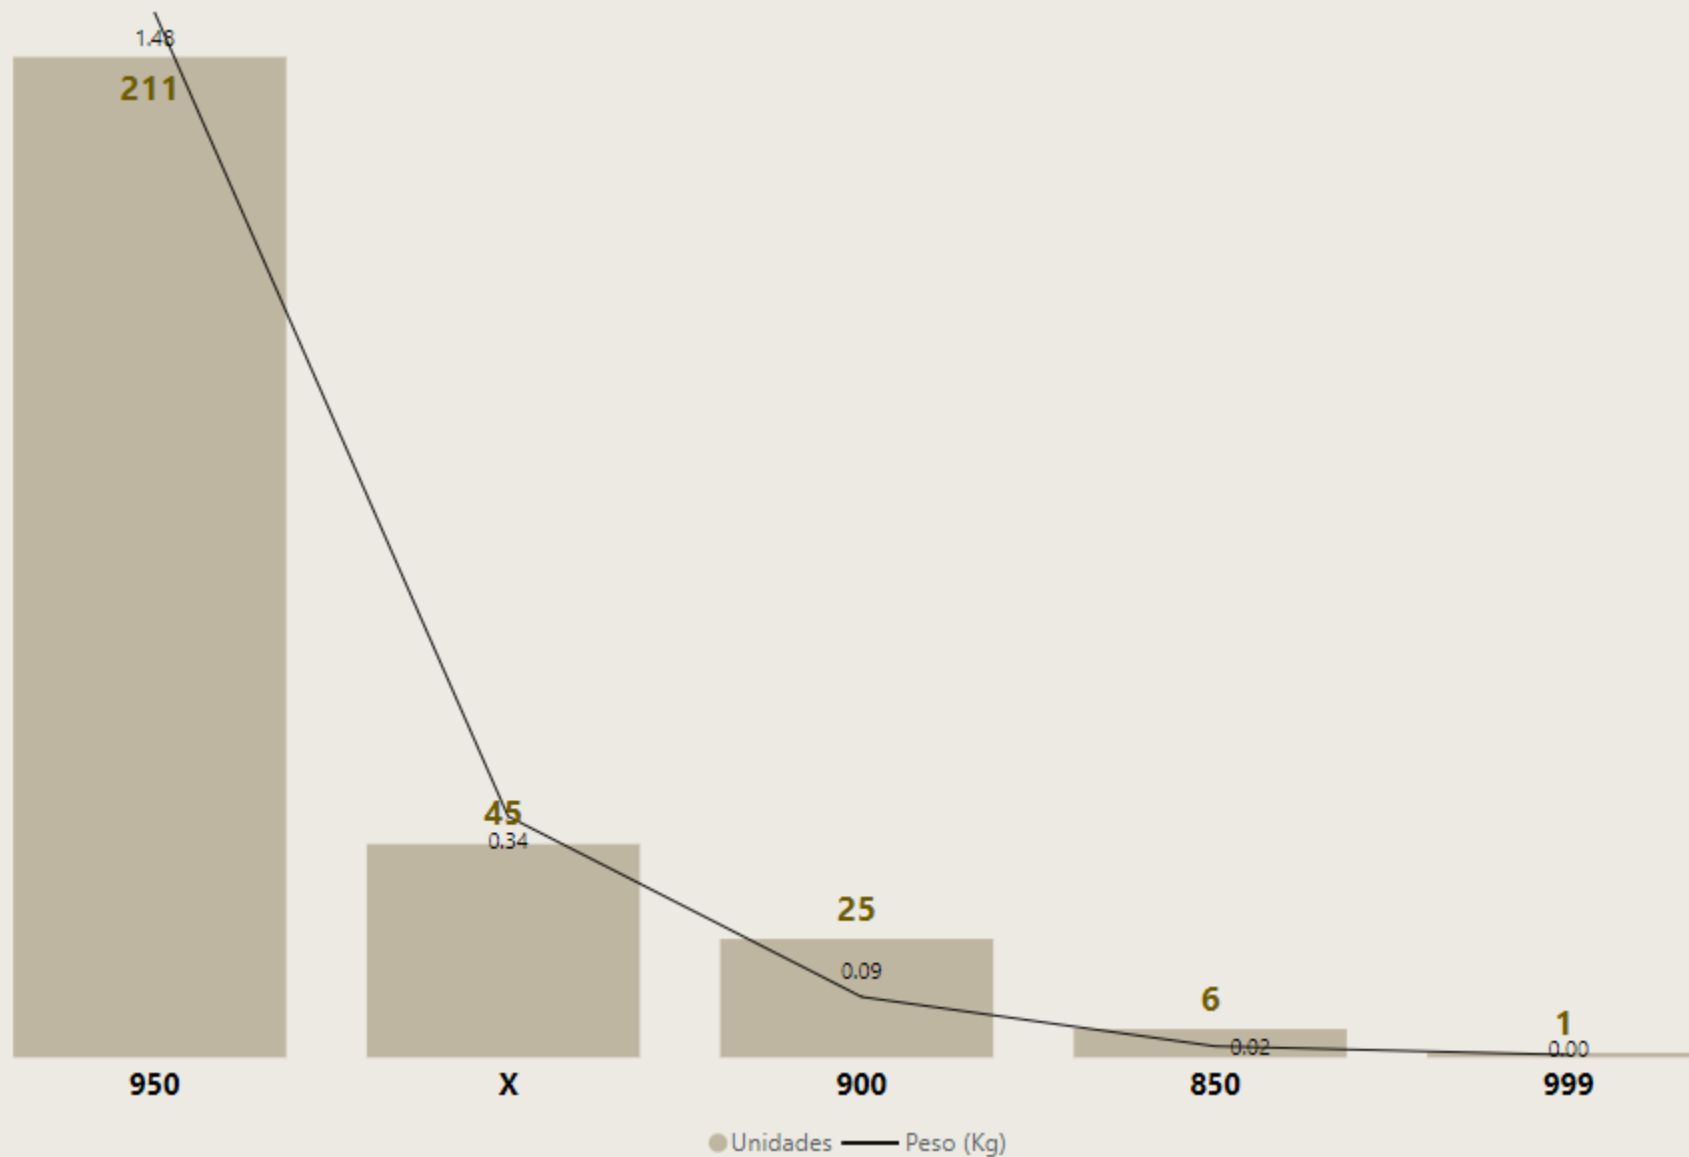

1.92
34%
Kgs

288
20%
Unidades

PEÇAS DE PLATINA MARCADAS PELA CONTRASTARIA MERCADO INTERNO

PEÇAS DE PLATINA MARCADAS PELA CONTRASTARIA IMPORTAÇÕES

0.58
-21%
Kgs

105
-16%
Unidades

DISTRIBUIÇÃO DA PLATINA PELOS DIFERENTES TOQUES

CONTRASTARIA

C

CONTRASTARIA

A MARCA QUE FAZ A DIFERENÇA