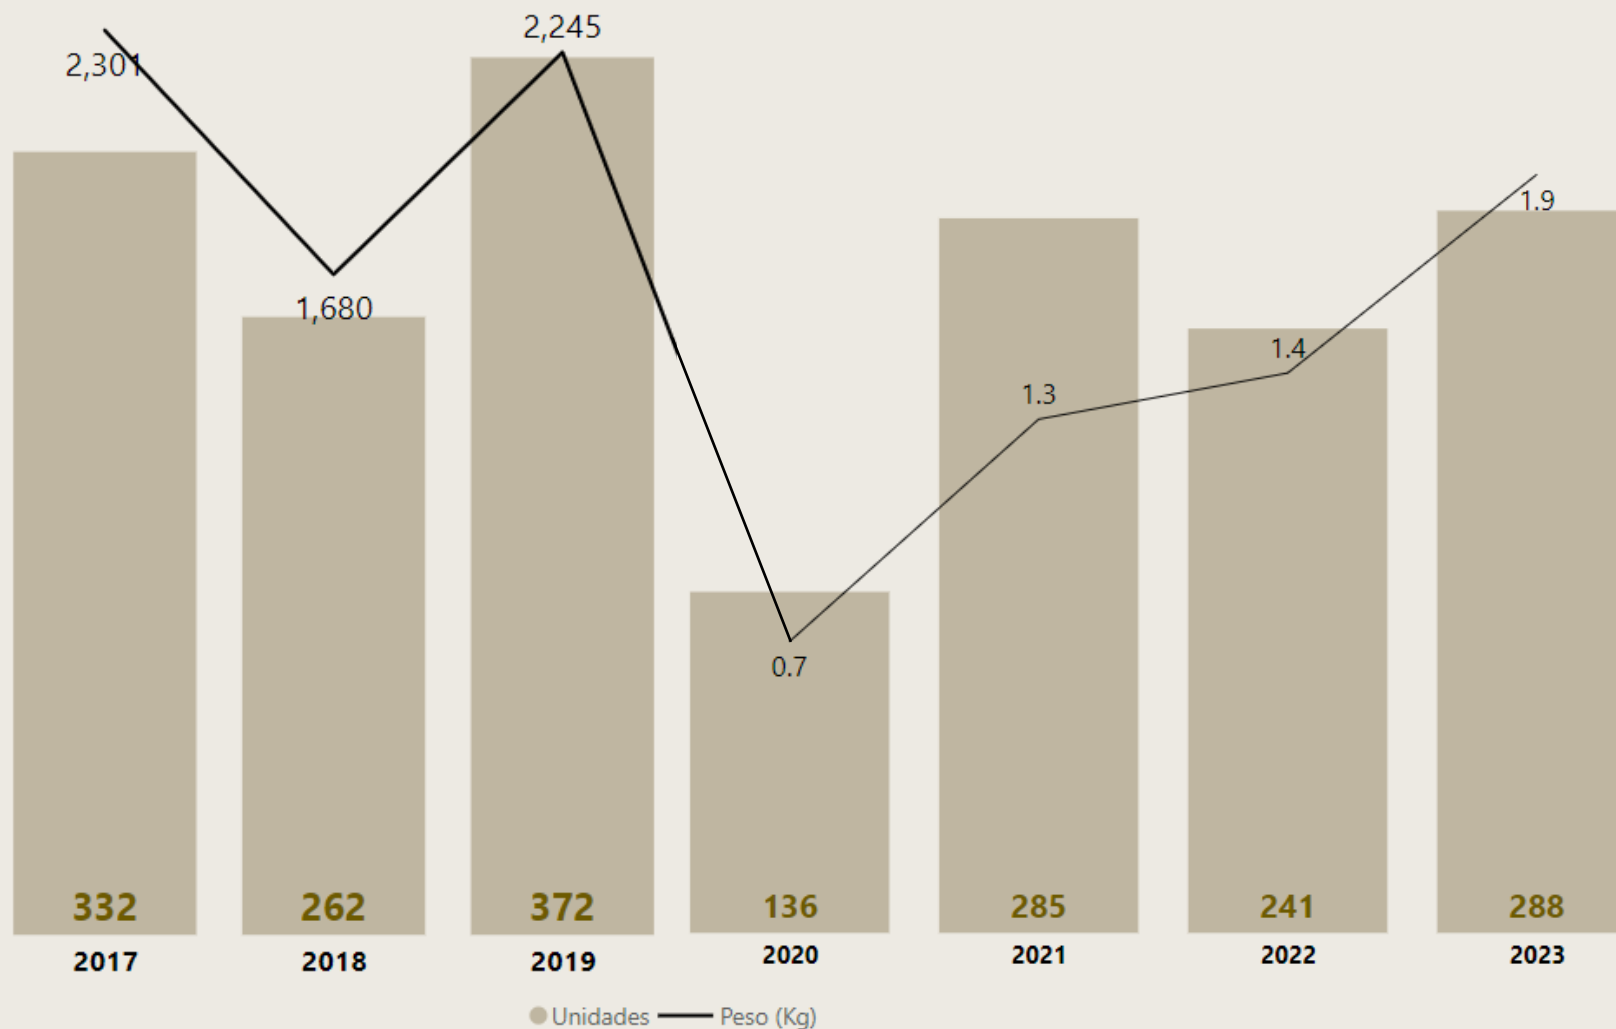

1.92
34%
Kgs

288
20%
Unidades