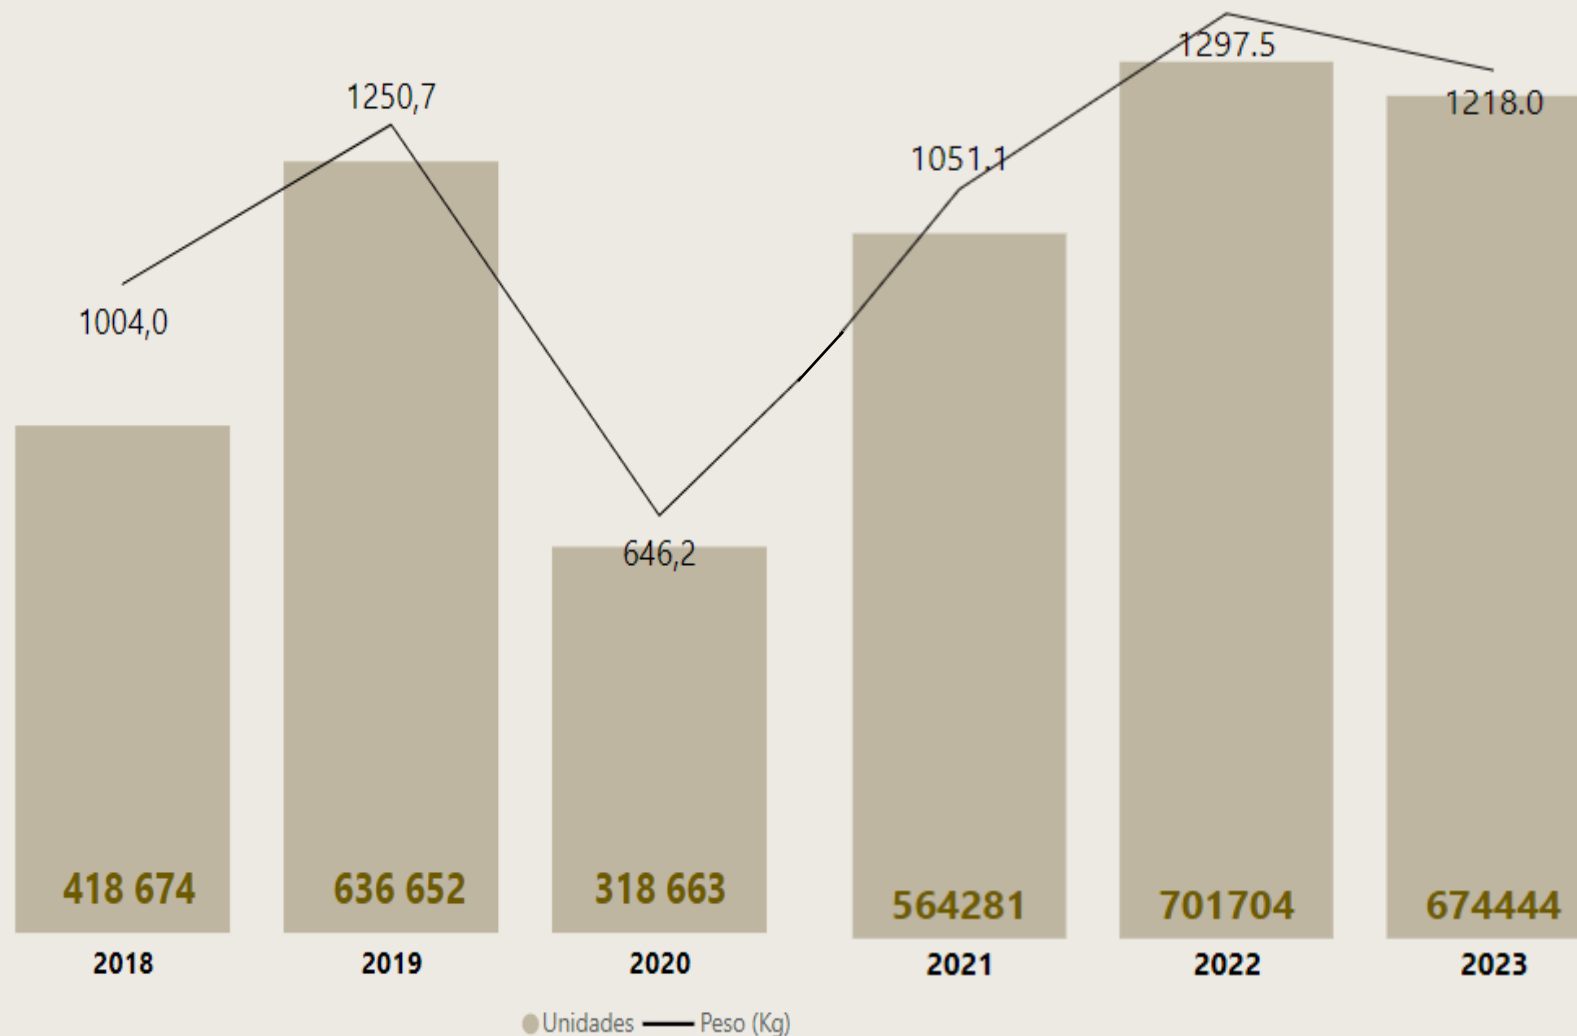

CONTRASTARIA

1 631
-5%
Kgs

1 004 838
-5%
Unidades

PEÇAS DE OURO MARCADAS PELA CONTRASTARIA MERCADO INTERNO

CONTRASTARIA

1 218
-6%
Kgs

674 444
-4%
Unidades

PEÇAS DE OURO MARCADAS PELA CONTRASTARIA IMPORTAÇÕES

380
-9%
Kgs

319 609
-11%
Unidades

DISTRIBUIÇÃO DO OURO PELOS DIFERENTES TOQUES

C

CONTRASTARIA

PRATA

PEÇAS DE PRATA MARCADAS PELA CONTRASTARIA TOTAL

10 199
-14%
Kgs