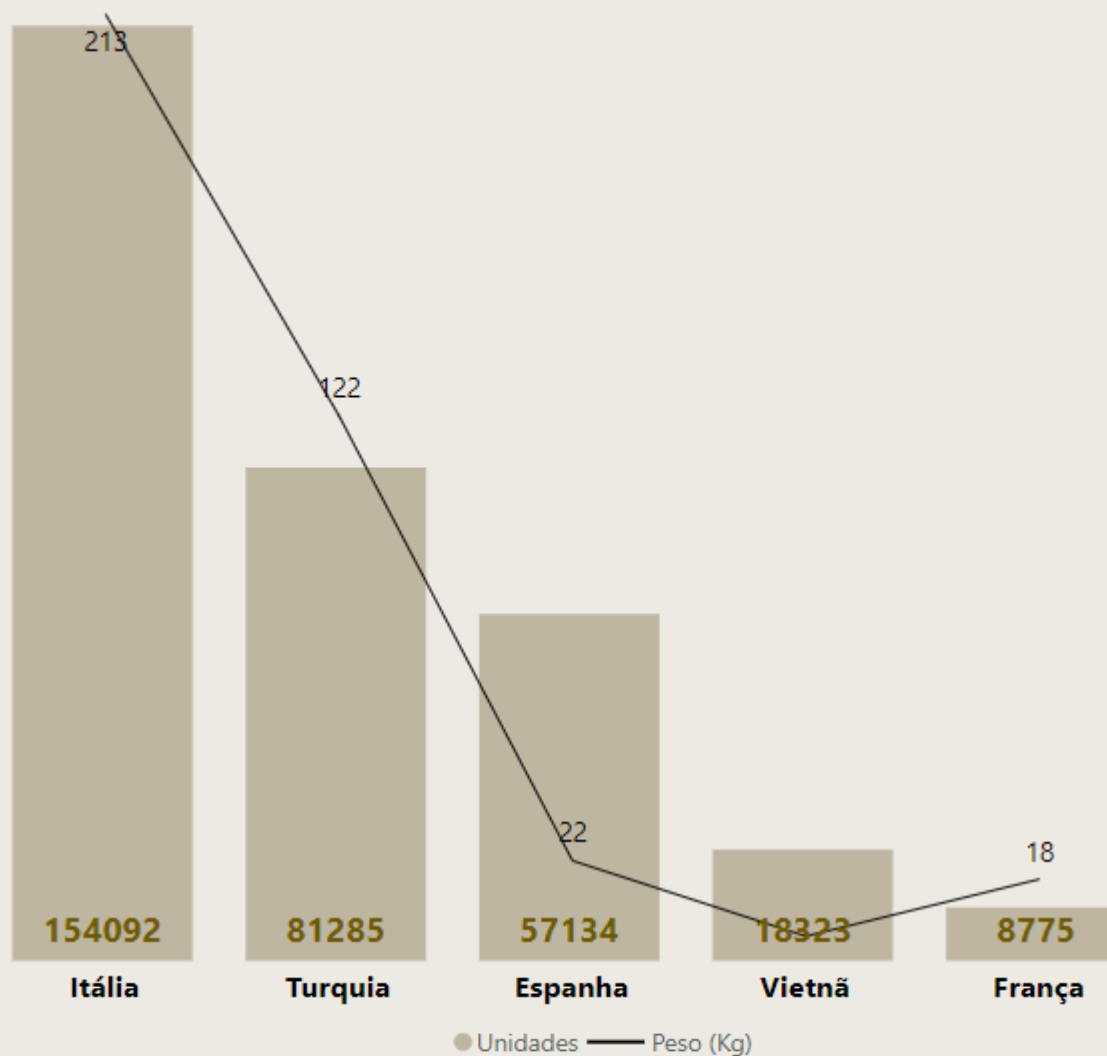

CONTRASTARIA

1 631
-5%
Kgs

1 004 838
-5%
Unidades

PEÇAS DE OURO MARCADAS PELA CONTRASTARIA MERCADO INTERNO

CONTRASTARIA

1 218
-6%
Kgs

674 444
-4%
Unidades

PEÇAS DE OURO MARCADAS PELA CONTRASTARIA IMPORTAÇÕES

380
-9%
Kgs

319 609
-11%
Unidades

DISTRIBUIÇÃO DO OURO PELOS DIFERENTES TOQUES

C

CONTRASTARIA

PRATA

PEÇAS DE PRATA MARCADAS PELA CONTRASTARIA TOTAL

10 199
-14%
Kgs