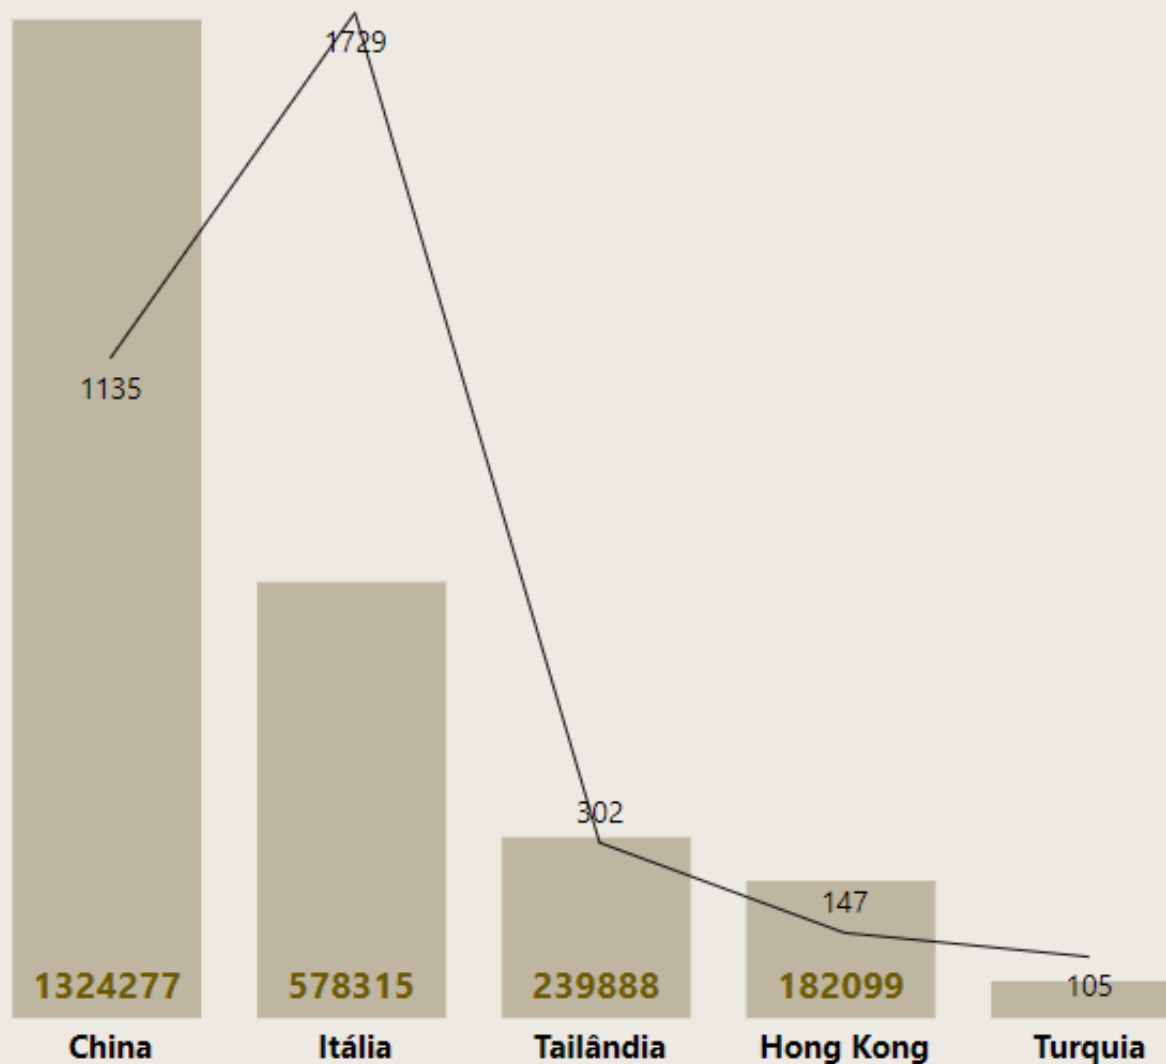

3 877 277
-9%
Unidades

PEÇAS DE PRATA MARCADAS PELA CONTRASTARIA MERCADO INTERNO

CONTRASTARIA

6 371
-1%
Kgs

1 372 471
-1%
Unidades

● Unidades — Peso (Kg)

PEÇAS DE PRATA MARCADAS PELA CONTRASTARIA IMPORTAÇÕES

3 418
-37%
Kgs

2 373 562
-17%
Unidades

● Unidades — Peso (Kg)

DISTRIBUIÇÃO DA PRATA PELOS DIFERENTES TOQUES

C

CONTRASTARIA

PLATINA

PEÇAS DE PLATINA MARCADAS PELA CONTRASTARIA TOTAL