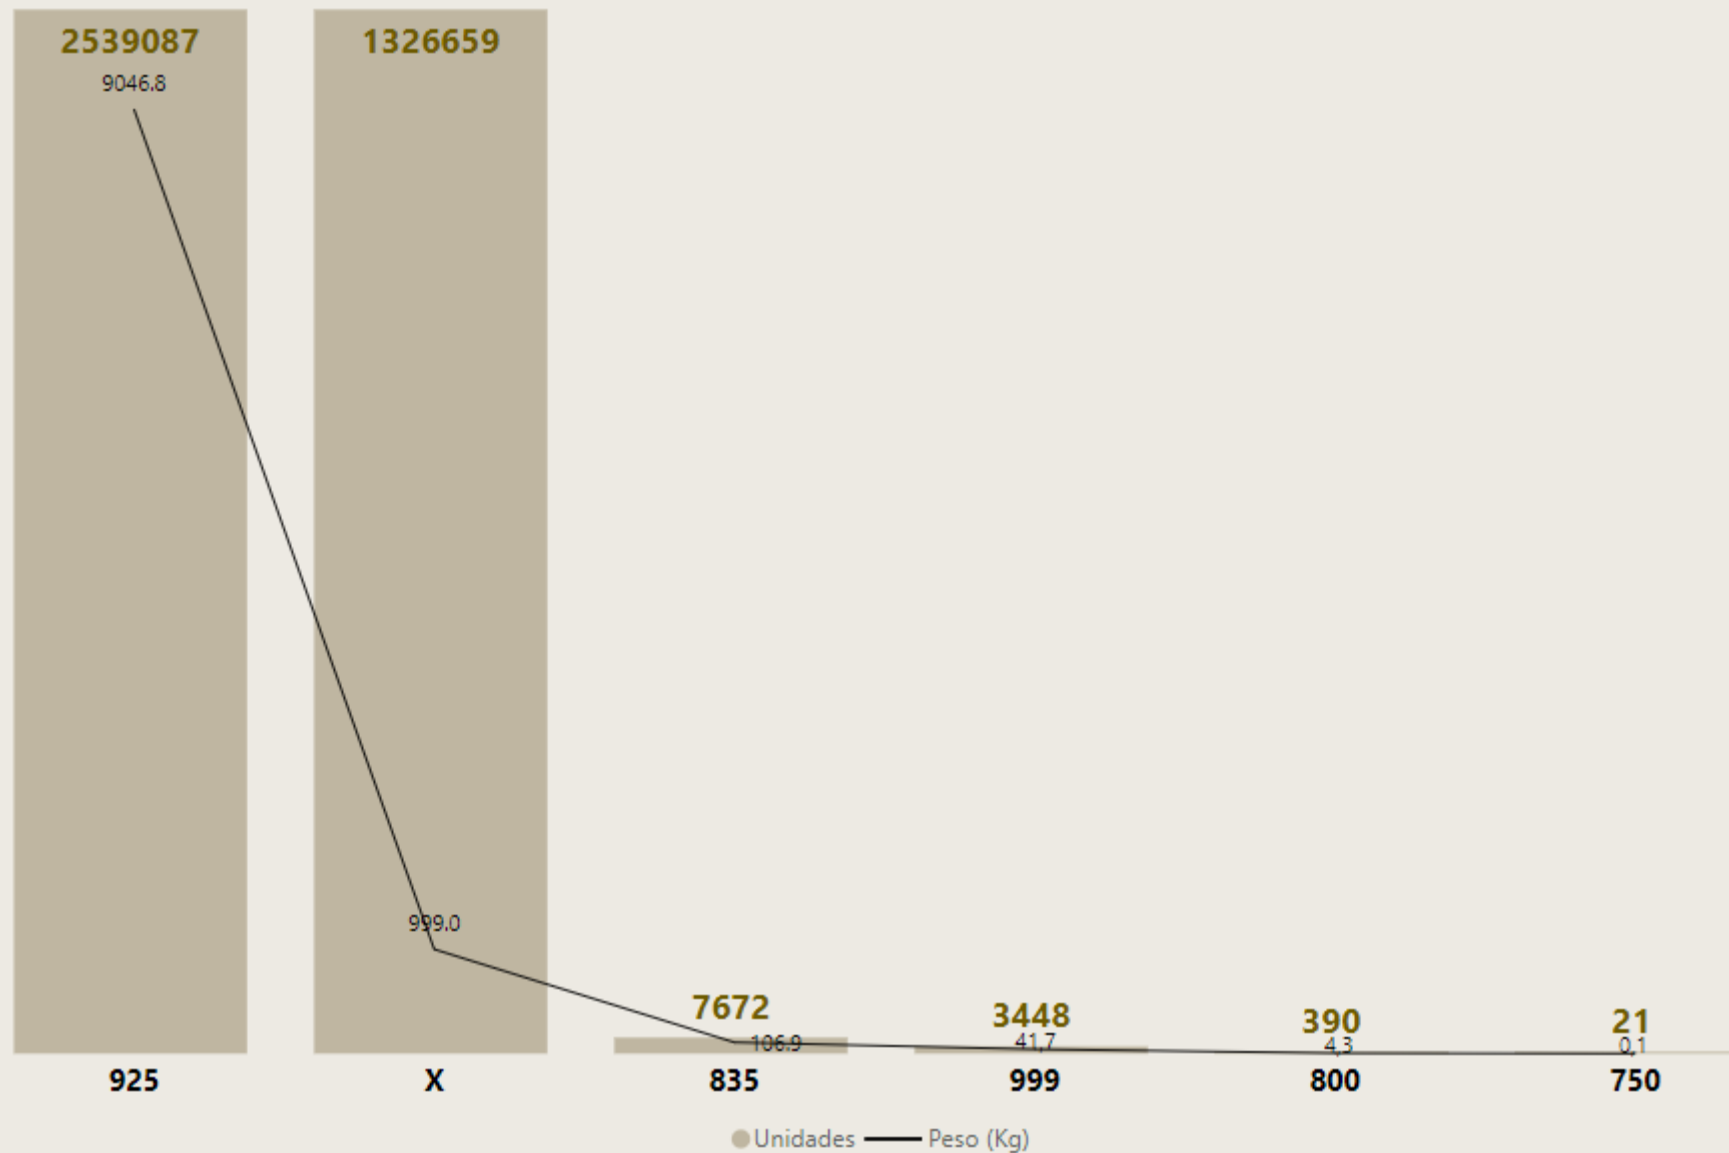

3 877 277
-9%
Unidades

PEÇAS DE PRATA MARCADAS PELA CONTRASTARIA MERCADO INTERNO

CONTRASTARIA

6 371
-1%
Kgs

1 372 471
-1%
Unidades

● Unidades — Peso (Kg)

PEÇAS DE PRATA MARCADAS PELA CONTRASTARIA IMPORTAÇÕES

3 418
-37%
Kgs

2 373 562
-17%
Unidades

● Unidades — Peso (Kg)

DISTRIBUIÇÃO DA PRATA PELOS DIFERENTES TOQUES

C

CONTRASTARIA

PLATINA

PEÇAS DE PLATINA MARCADAS PELA CONTRASTARIA TOTAL