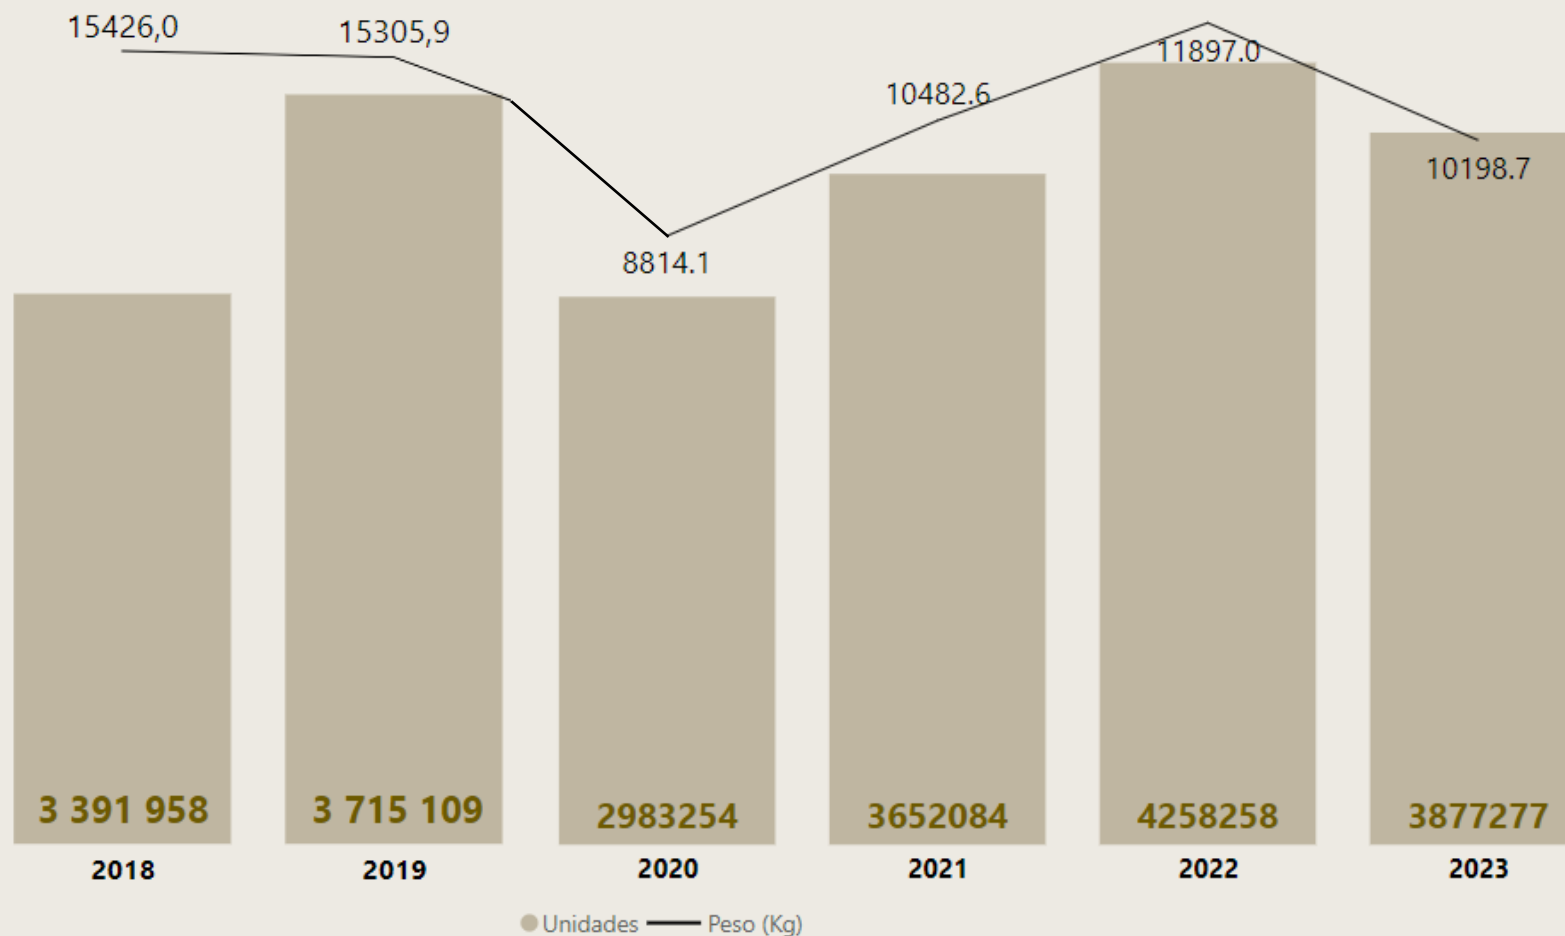

10 199
-14%
Kgs

3 877 277
-9%
Unidades