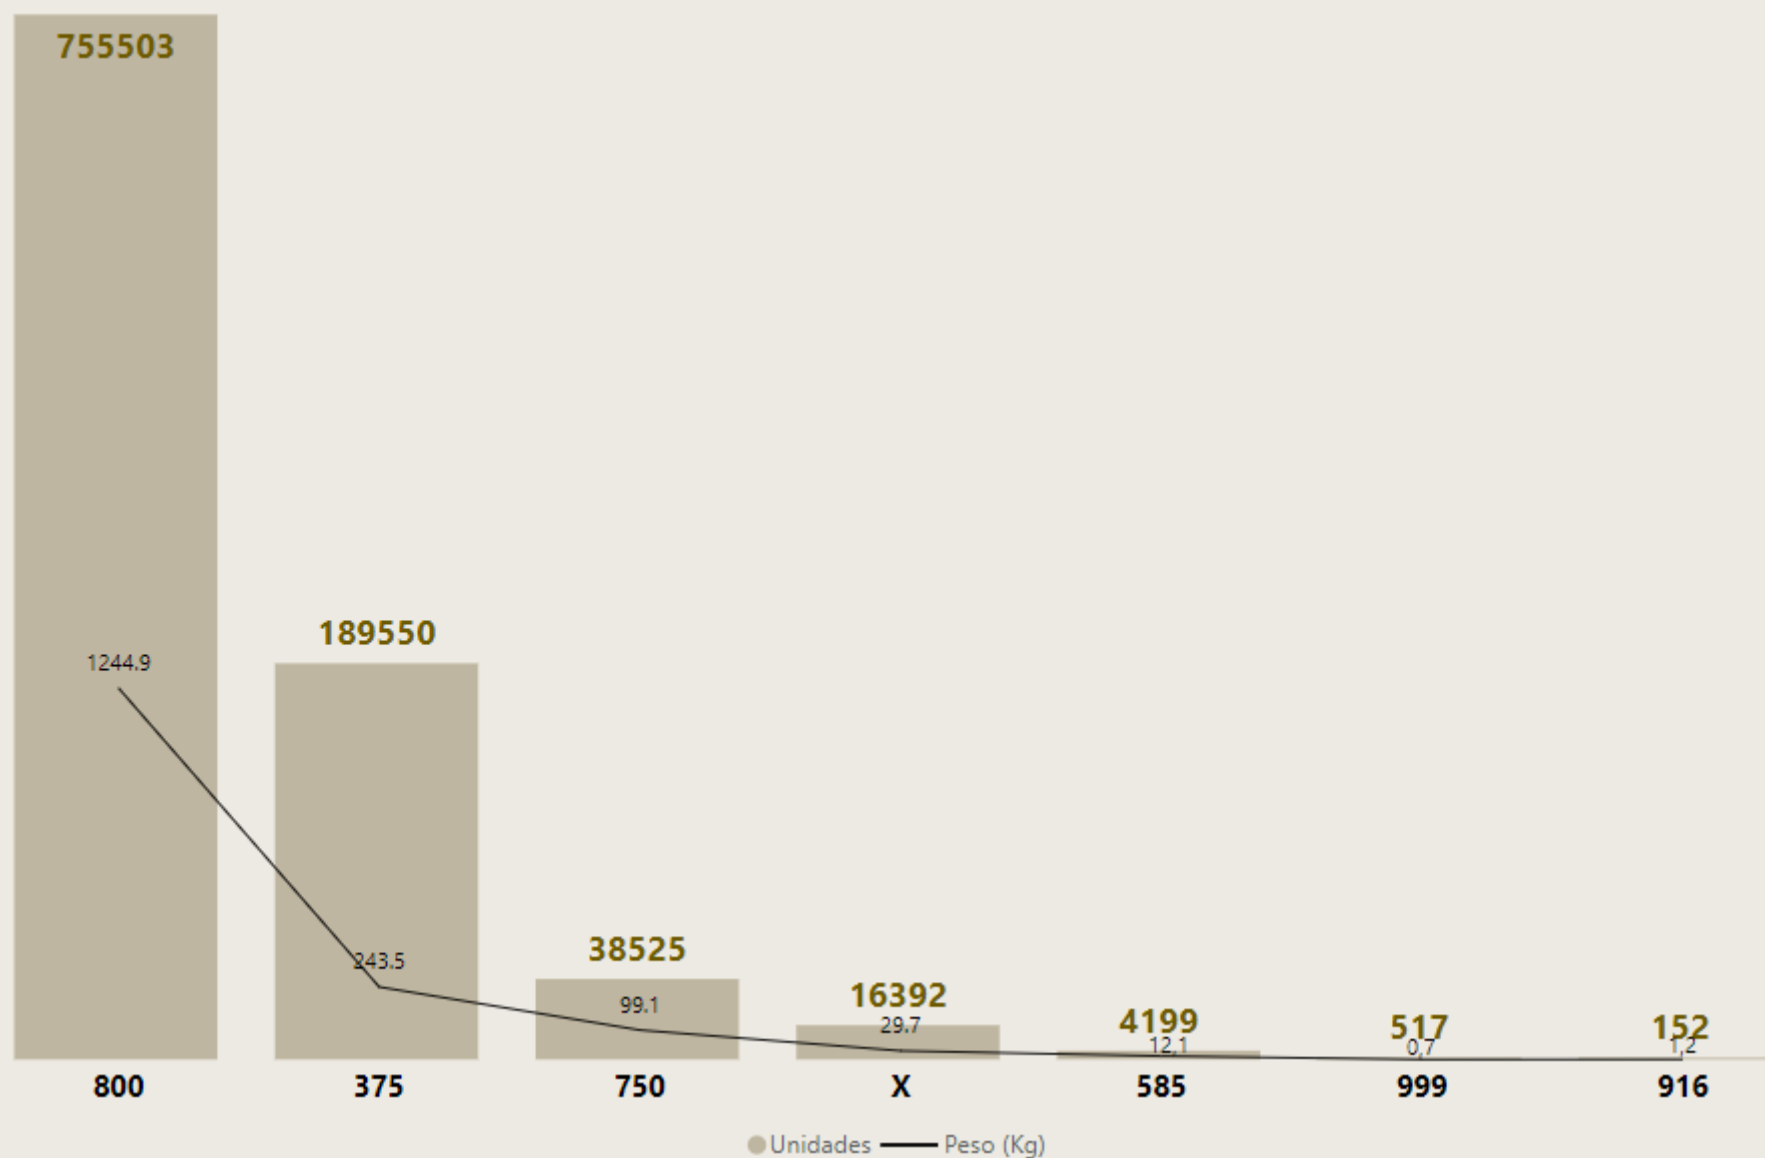

CONTRASTARIA

1 631
-5%
Kgs

1 004 838
-5%
Unidades

PEÇAS DE OURO MARCADAS PELA CONTRASTARIA MERCADO INTERNO

CONTRASTARIA

1 218
-6%
Kgs

674 444
-4%
Unidades

PEÇAS DE OURO MARCADAS PELA CONTRASTARIA IMPORTAÇÕES

380
-9%
Kgs

319 609
-11%
Unidades

DISTRIBUIÇÃO DO OURO PELOS DIFERENTES TOQUES

C

CONTRASTARIA

PRATA

PEÇAS DE PRATA MARCADAS PELA CONTRASTARIA TOTAL

10 199
-14%
Kgs