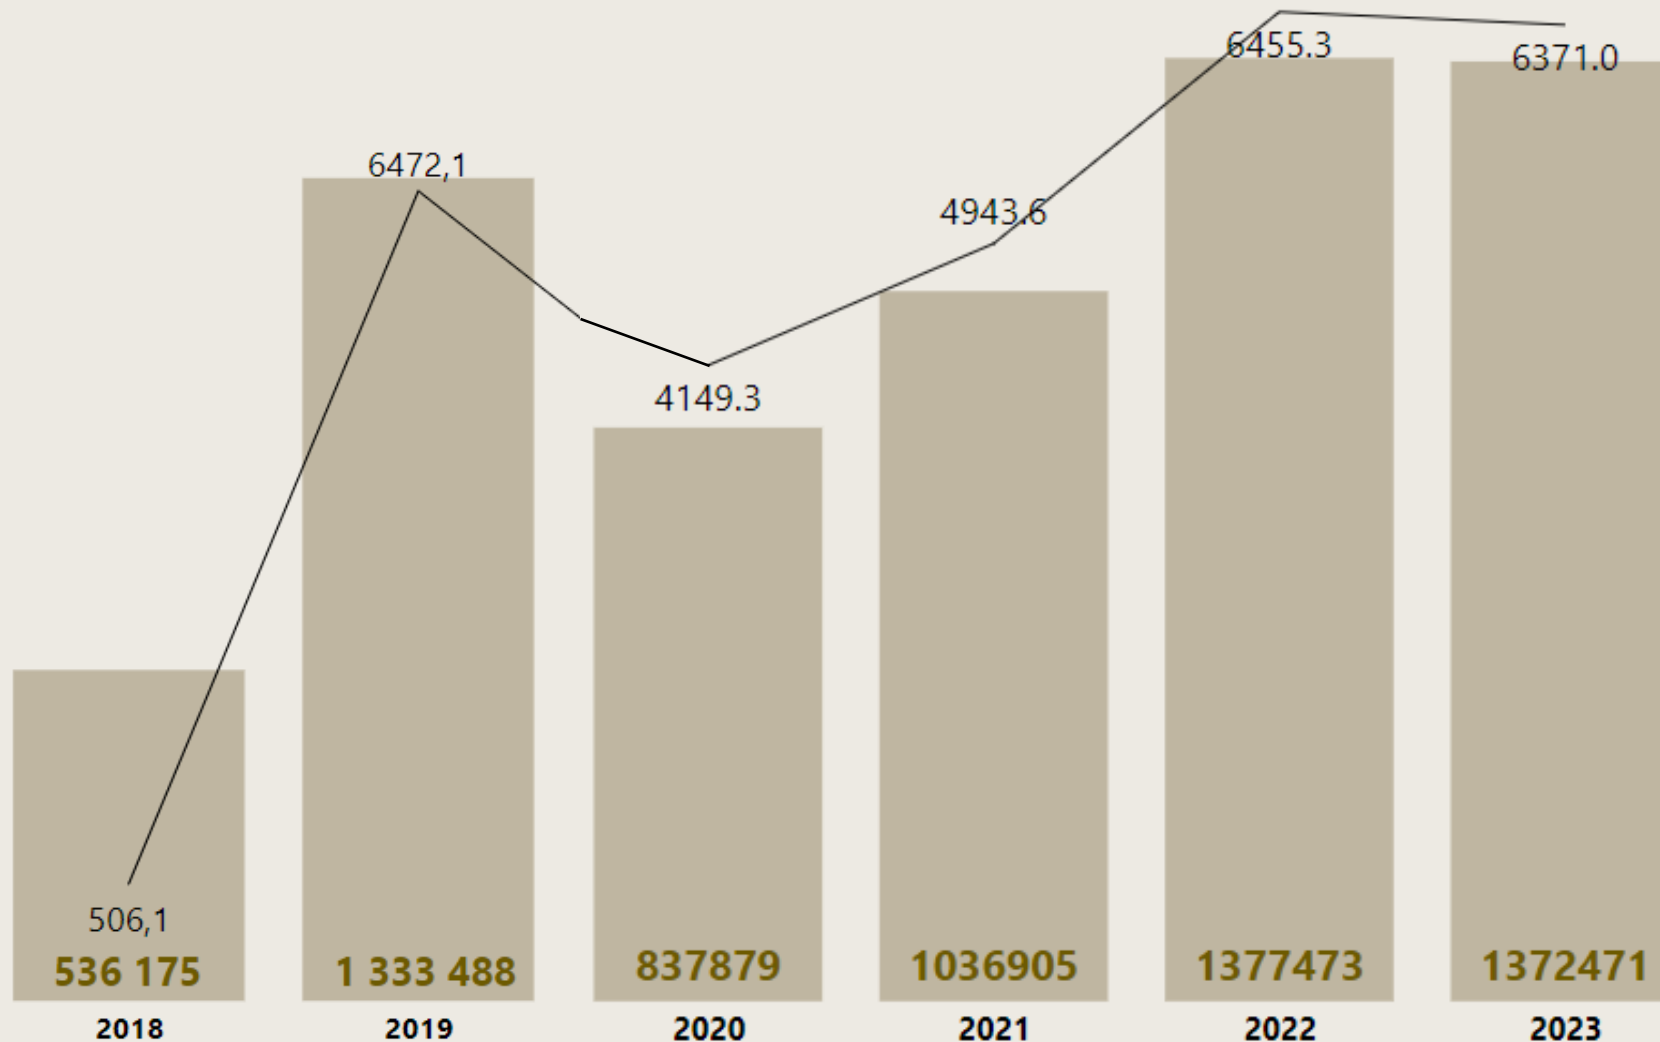

3 877 277
-9%
Unidades

PEÇAS DE PRATA MARCADAS PELA CONTRASTARIA MERCADO INTERNO

CONTRASTARIA

6 371
-1%
Kgs

1 372 471
-1%
Unidades

● Unidades — Peso (Kg)

PEÇAS DE PRATA MARCADAS PELA CONTRASTARIA IMPORTAÇÕES

3 418
-37%
Kgs

2 373 562
-17%
Unidades

● Unidades — Peso (Kg)

DISTRIBUIÇÃO DA PRATA PELOS DIFERENTES TOQUES

C

CONTRASTARIA

PLATINA

PEÇAS DE PLATINA MARCADAS PELA CONTRASTARIA TOTAL