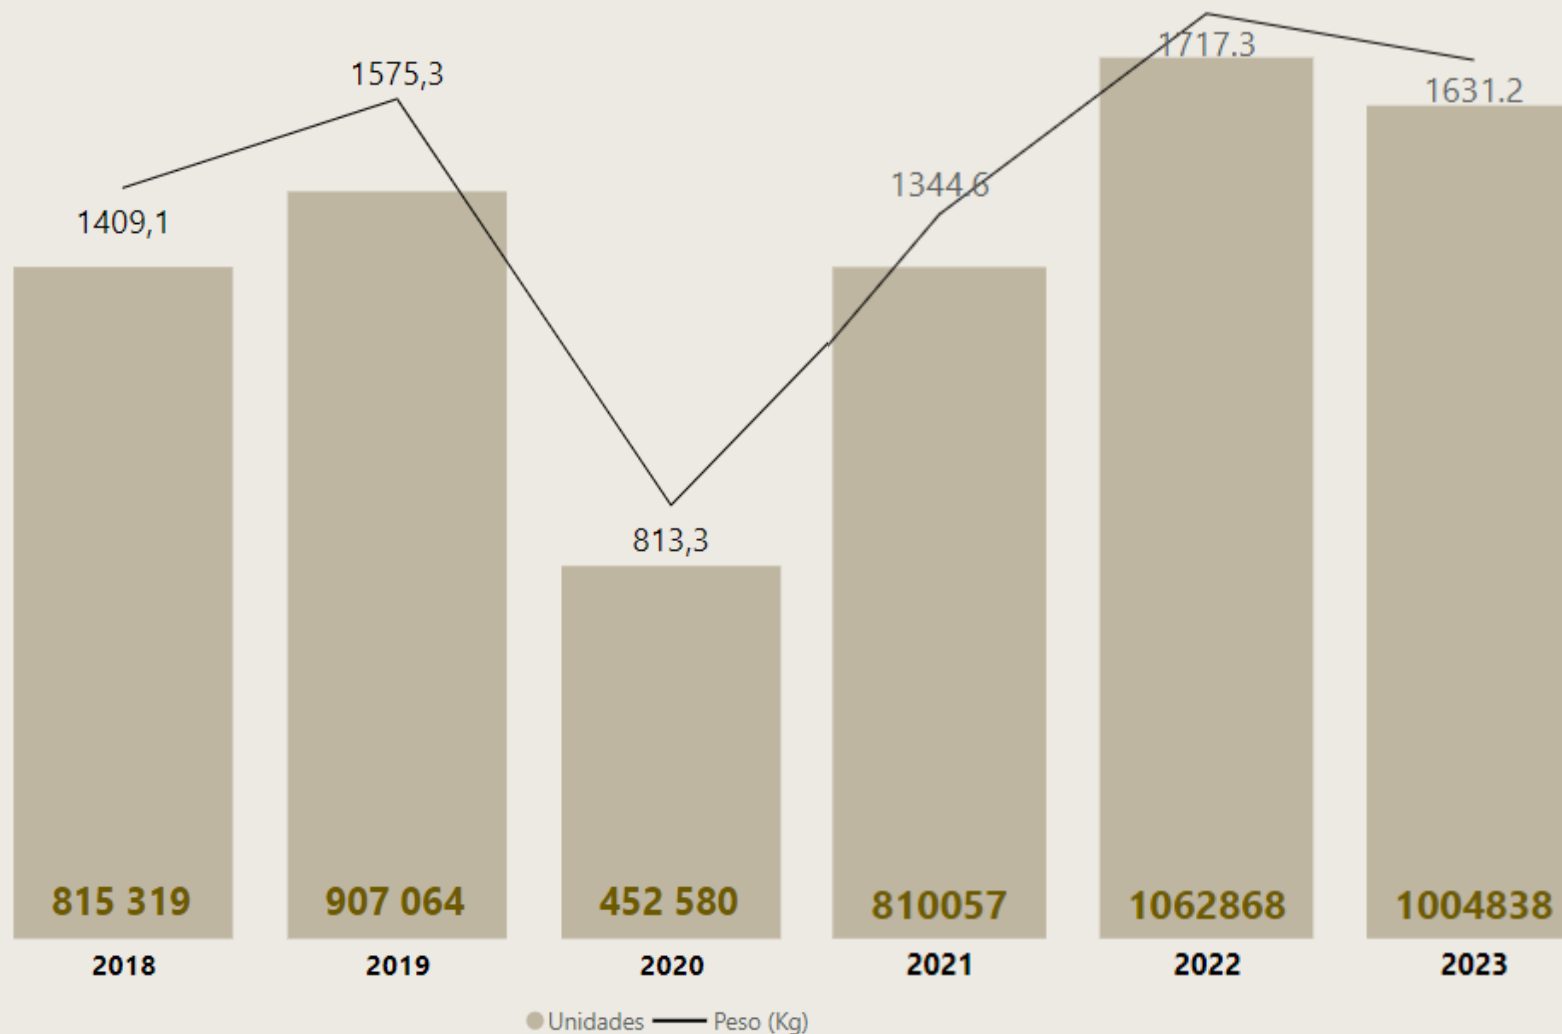

C

CONTRASTARIA

2023

EM NÚMEROS

C

CONTRASTARIA

OURO

PEÇAS DE OURO MARCADAS PELA CONTRASTARIA TOTAL

CONTRASTARIA

1 631
-5%
Kgs

1 004 838
-5%
Unidades

PEÇAS DE OURO MARCADAS PELA CONTRASTARIA MERCADO INTERNO

CONTRASTARIA

1 218
-6%
Kgs

674 444
-4%
Unidades

PEÇAS DE OURO MARCADAS PELA CONTRASTARIA IMPORTAÇÕES